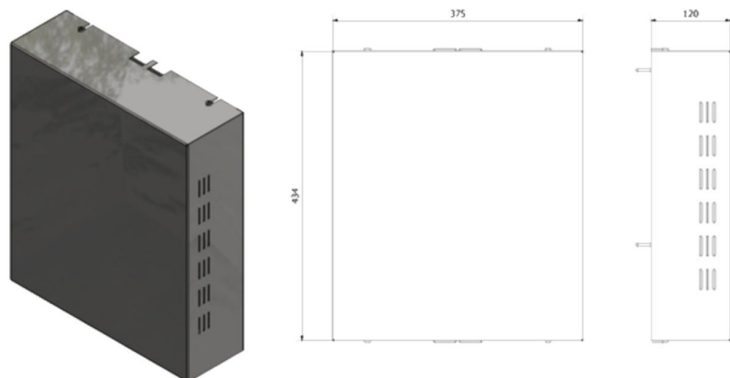

Allgemeine technische Angaben

Alle Heizungen die sie brauchen. In Einer.

lofec
Flächenheizung

Anschlusskasten 1200 VA AP Kabel

(für alle 230V Thermostate z.B. Jung, Gira, Busch Jäger usw. geeignet)

Artikelnummer: 2020026

Eingangsspannung	220 – 240 V AC, 50 Hz
Ausgangsleistung	1200 VA
Sicherungen	Stecksicherung sekundär
Nennstrom	5,2 A
Wirkungsgrad	ca. 96 %
Schutzklasse	IP 30
Netzanschluss	Relais Thermostat L1 / N
Ausgangsspannung Heizkreise	24/32/45 V AC (Schutzkleinspannung)
Anzahl der Heizkreise (300W)	4
Heizbahnanschlüsse	Bis max. 10
Weitere Anschlüsse:	-
Einschaltverzögerung	ca. 3 sec
Befestigung	Wandmontage senkrecht, Aufputz Montage (AP)
Umgebungstemperatur	+ 5°C bis + 35°C
Kontrollanzeigen	-
Abmessungen <u>HxBxT</u>(mm)	375 x 434 x 120
Zulassungen	CE
Gewicht	14,8 kg