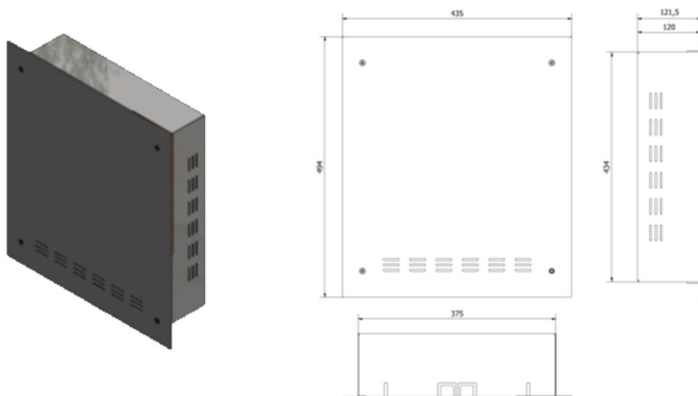

## Anschlusskasten 1200 VA UP Kabel

(für alle 230V Thermostate z.B. Jung, Gira, Busch Jäger usw. geeignet)

Artikelnummer: 2020027

<b>Eingangsspannung</b>	220 – 240 V AC, 50 Hz
<b>Ausgangsleistung</b>	1200 VA
<b>Sicherungen</b>	Stecksicherung sekundär
<b>Nennstrom</b>	5,2 A
<b>Wirkungsgrad</b>	ca. 96 %
<b>Schutzklasse</b>	IP 30
<b>Netzanschluss</b>	Relais Thermostat L1 / N
<b>Ausgangsspannung Heizkreise</b>	24/32/45 V AC (Schutzkleinspannung)
<b>Anzahl der Heizkreise (300W)</b>	4
<b>Heizbahnanschlüsse</b>	Bis max. 10
<b>Weitere Anschlüsse</b>	-
<b>Einschaltverzögerung</b>	ca. 3 sec
<b>Befestigung</b>	Wandmontage senkrecht, Unterputz Montage (UP)
<b>Umgebungstemperatur</b>	+ 5°C bis + 35°C
<b>Kontrollanzeigen</b>	-
<b>Abmessungen <u>HxBxT</u>(mm)</b>	375 x 434 x 120 + Deckel 435 x 494 x 4
<b>Zulassungen</b>	CE
<b>Gewicht</b>	15,5 kg