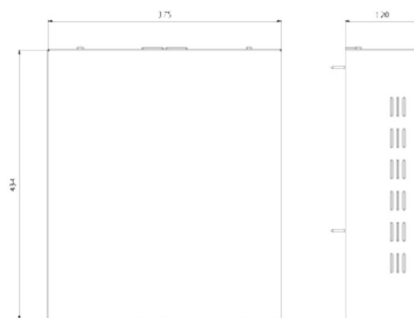

| | |
|------------------------------------|--|
| Eingangsspannung | 220 – 240 V AC, 50 Hz |
| Ausgangsleistung | 2400 VA |
| Sicherungen | Stecksicherung sekundär |
| Nennstrom | 10,4 A |
| Wirkungsgrad | ca. 96 % |
| Schutzklasse | IP 30 |
| Netzanschluss | Relais Thermostat L1 / N |
| Ausgangsspannung Heizkreise | 24/32/45 V AC (Schutzkleinspannung) |
| Anzahl der Heizkreise | 8 |
| Heizbahnanschlüsse | Bis max. 15 |
| Weitere Anschlüsse | - |
| Einschaltverzögerung | ca. 3 sec |
| Befestigung | Wandmontage senkrecht, Aufputz Montage (AP) |
| Umgebungstemperatur | + 5°C bis + 35°C |
| Kontrollanzeigen | - |
| Abmessungen HxBxT(mm) | 375 x 434 x 120 |
| Zulassungen | CE |
| Gewicht | 24,5 kg |