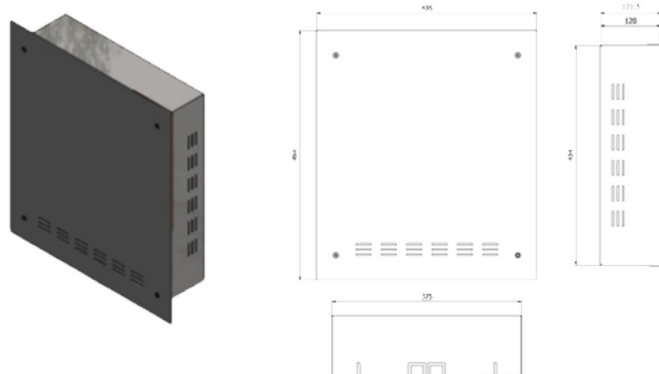

Allgemeine technische Angaben

Alle Heizungen die sie brauchen. In Einer.

lofec
Flächenheizung

Anschlusskasten 2400 VA UP Kabel

(für alle 230V Thermostate z.B. Jung, Gira, Busch Jäger usw. geeignet)

Artikelnummer: 2020030

Eingangsspannung	220 – 240 V AC, 50 Hz
Ausgangsleistung	2400 VA
Sicherungen	Stecksicherung sekundär
Nennstrom	10,4 A
Wirkungsgrad	ca. 96 %
Schutzklasse	IP 30
Netzanschluss	Relais Thermostat L1 / N
Ausgangsspannung Heizkreise	24/32/45 V AC (Schutzkleinspannung)
Anzahl der Heizkreise	8
Heizkreisanschlüsse	Bis max. 15
Weitere Anschlüsse:	-
Einschaltverzögerung	ca. 3 sec
Befestigung	Wandmontage senkrecht, Unterputz Montage (UP)
Umgebungstemperatur	+ 5°C bis + 35°C
Kontrollanzeigen	-
Abmessungen HxBxT(mm)	375 x 434 x 120 + Deckel 435 x 494 x 4
Zulassungen	CE
Gewicht	24,5 kg