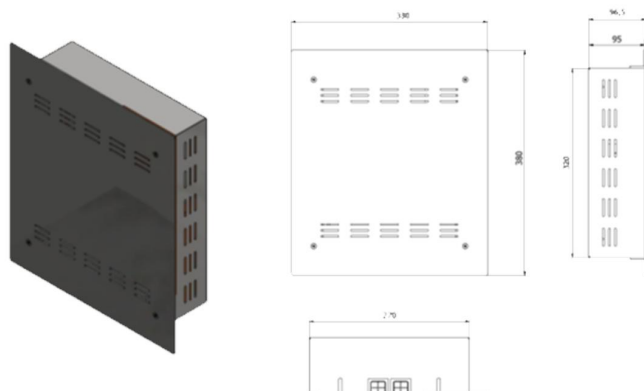

Allgemeine technische Angaben

Alle Heizungen die sie brauchen. In Einer.

lofec
Flächenheizung

Anschlusskasten 600 VA UP Kabel

(für alle 230V Thermostate z.B. Jung, Gira, Busch Jäger usw. geeignet)

Artikelnummer: 2020023

Eingangsspannung	220 – 240 V AC, 50 Hz
Ausgangsleistung	600 VA
Sicherungen	Stecksicherung sekundär
Nennstrom	2,6 A
Wirkungsgrad	ca. 93 %
Schutzklasse	IP 30
Netzanschluss	Relais Thermostat L1 / N
Ausgangsspannung Heizkreise	24/32/45 V AC (Schutzkleinspannung)
Anzahl der Heizkreise (300W)	2
Heizbahnanschlüsse	Bis max. 8
Weitere Anschlüsse:	-
Einschaltverzögerung	ca. 3 sec
Befestigung	Wandmontage senkrecht, Unterputz Montage (UP)
Umgebungstemperatur	+ 5°C bis + 35°C
Kontrollanzeigen	-
Abmessungen <u>HxBxT</u>(mm)	270 x 320 x 95 + Deckel 330 x 380 x 2
Zulassungen	CE
Gewicht	9,5 kg