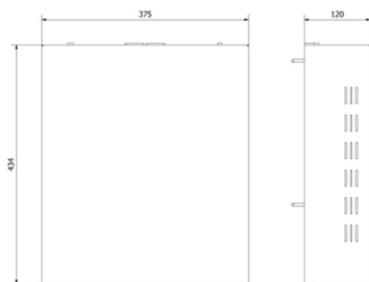

Allgemeine technische Angaben

Alle Heizungen die sie brauchen. In Einer.

lofec
Flächenheizung

Anschlusskasten Schimmelsanierung 1200 VA AP

Artikelnummer: 2020046

Eingangsspannung	220 – 240 V AC, 50 Hz
Ausgangsleistung	1200 VA
Sicherungen	Stecksicherung sekundär
Nennstrom	5,2 A
Wirkungsgrad	ca. 96 %
Schutzklasse	IP 30
Netzanschluss	Anschlussklemmen 3 x 1,5 mm
Ausgangsspannung Heizkreise	24 V AC (Schutzkleinspannung)
Anzahl der Heizkreise (300W)	4
Heizbahnanschlüsse	Bis max. 17
Weitere Anschlüsse	Oberflächentemperatur Fühler
Einschaltverzögerung	ca. 3 sec
Befestigung	Wandmontage senkrecht, Aufputz Montage (AP)
Umgebungstemperatur	+ 5°C bis + 35°C
Kontrollanzeigen	Display IST-Temperatur, LED (Orange), kWh-Zähler
Abmessungen HxBxT(mm)	434 x 375 x 120
Zulassungen	CE
Gewicht	15,6 kg