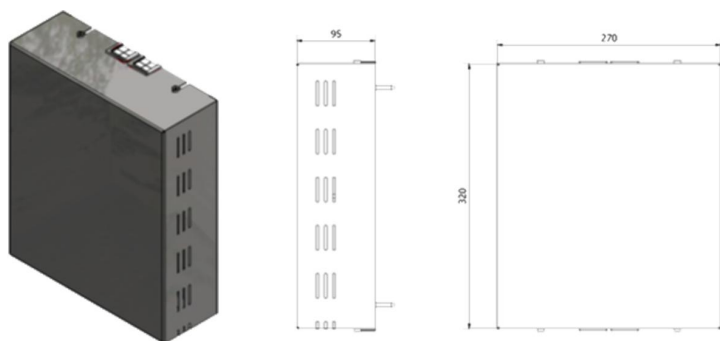

Allgemeine technische Angaben

Alle Heizungen die sie brauchen. In Einer.

lofec
Flächenheizung

Anschlusskasten Schimmelsanierung 300 VA AP

Artikelnummer: 2020040

Eingangsspannung	220 – 240 V AC, 50 Hz
Ausgangsleistung	300 VA
Sicherungen	Stecksicherung sekundär
Nennstrom	1,3 A
Wirkungsgrad	ca. 93 %
Schutzklasse	IP 30
Netzanschluss	Anschlussklemmen 3 x 1,5 mm
Ausgangsspannung Heizkreise	24 V AC (Schutzkleinspannung)
Anzahl der Heizkreise	1
Heizbahnanschlüsse	Bis max. 5
Weitere Anschlüsse	Oberflächentemperatur Fühler
Einschaltverzögerung	ca. 3 sec
Befestigung	Wandmontage senkrecht, Unterputz Montage (UP)
Umgebungstemperatur	+ 5°C bis + 35°C
Kontrollanzeigen	Display IST-Temperatur, LED (Orange), kWh-Zähler
Abmessungen HxBxT(mm)	270 x 320 x 95
Zulassungen	CE
Gewicht	6,0 kg