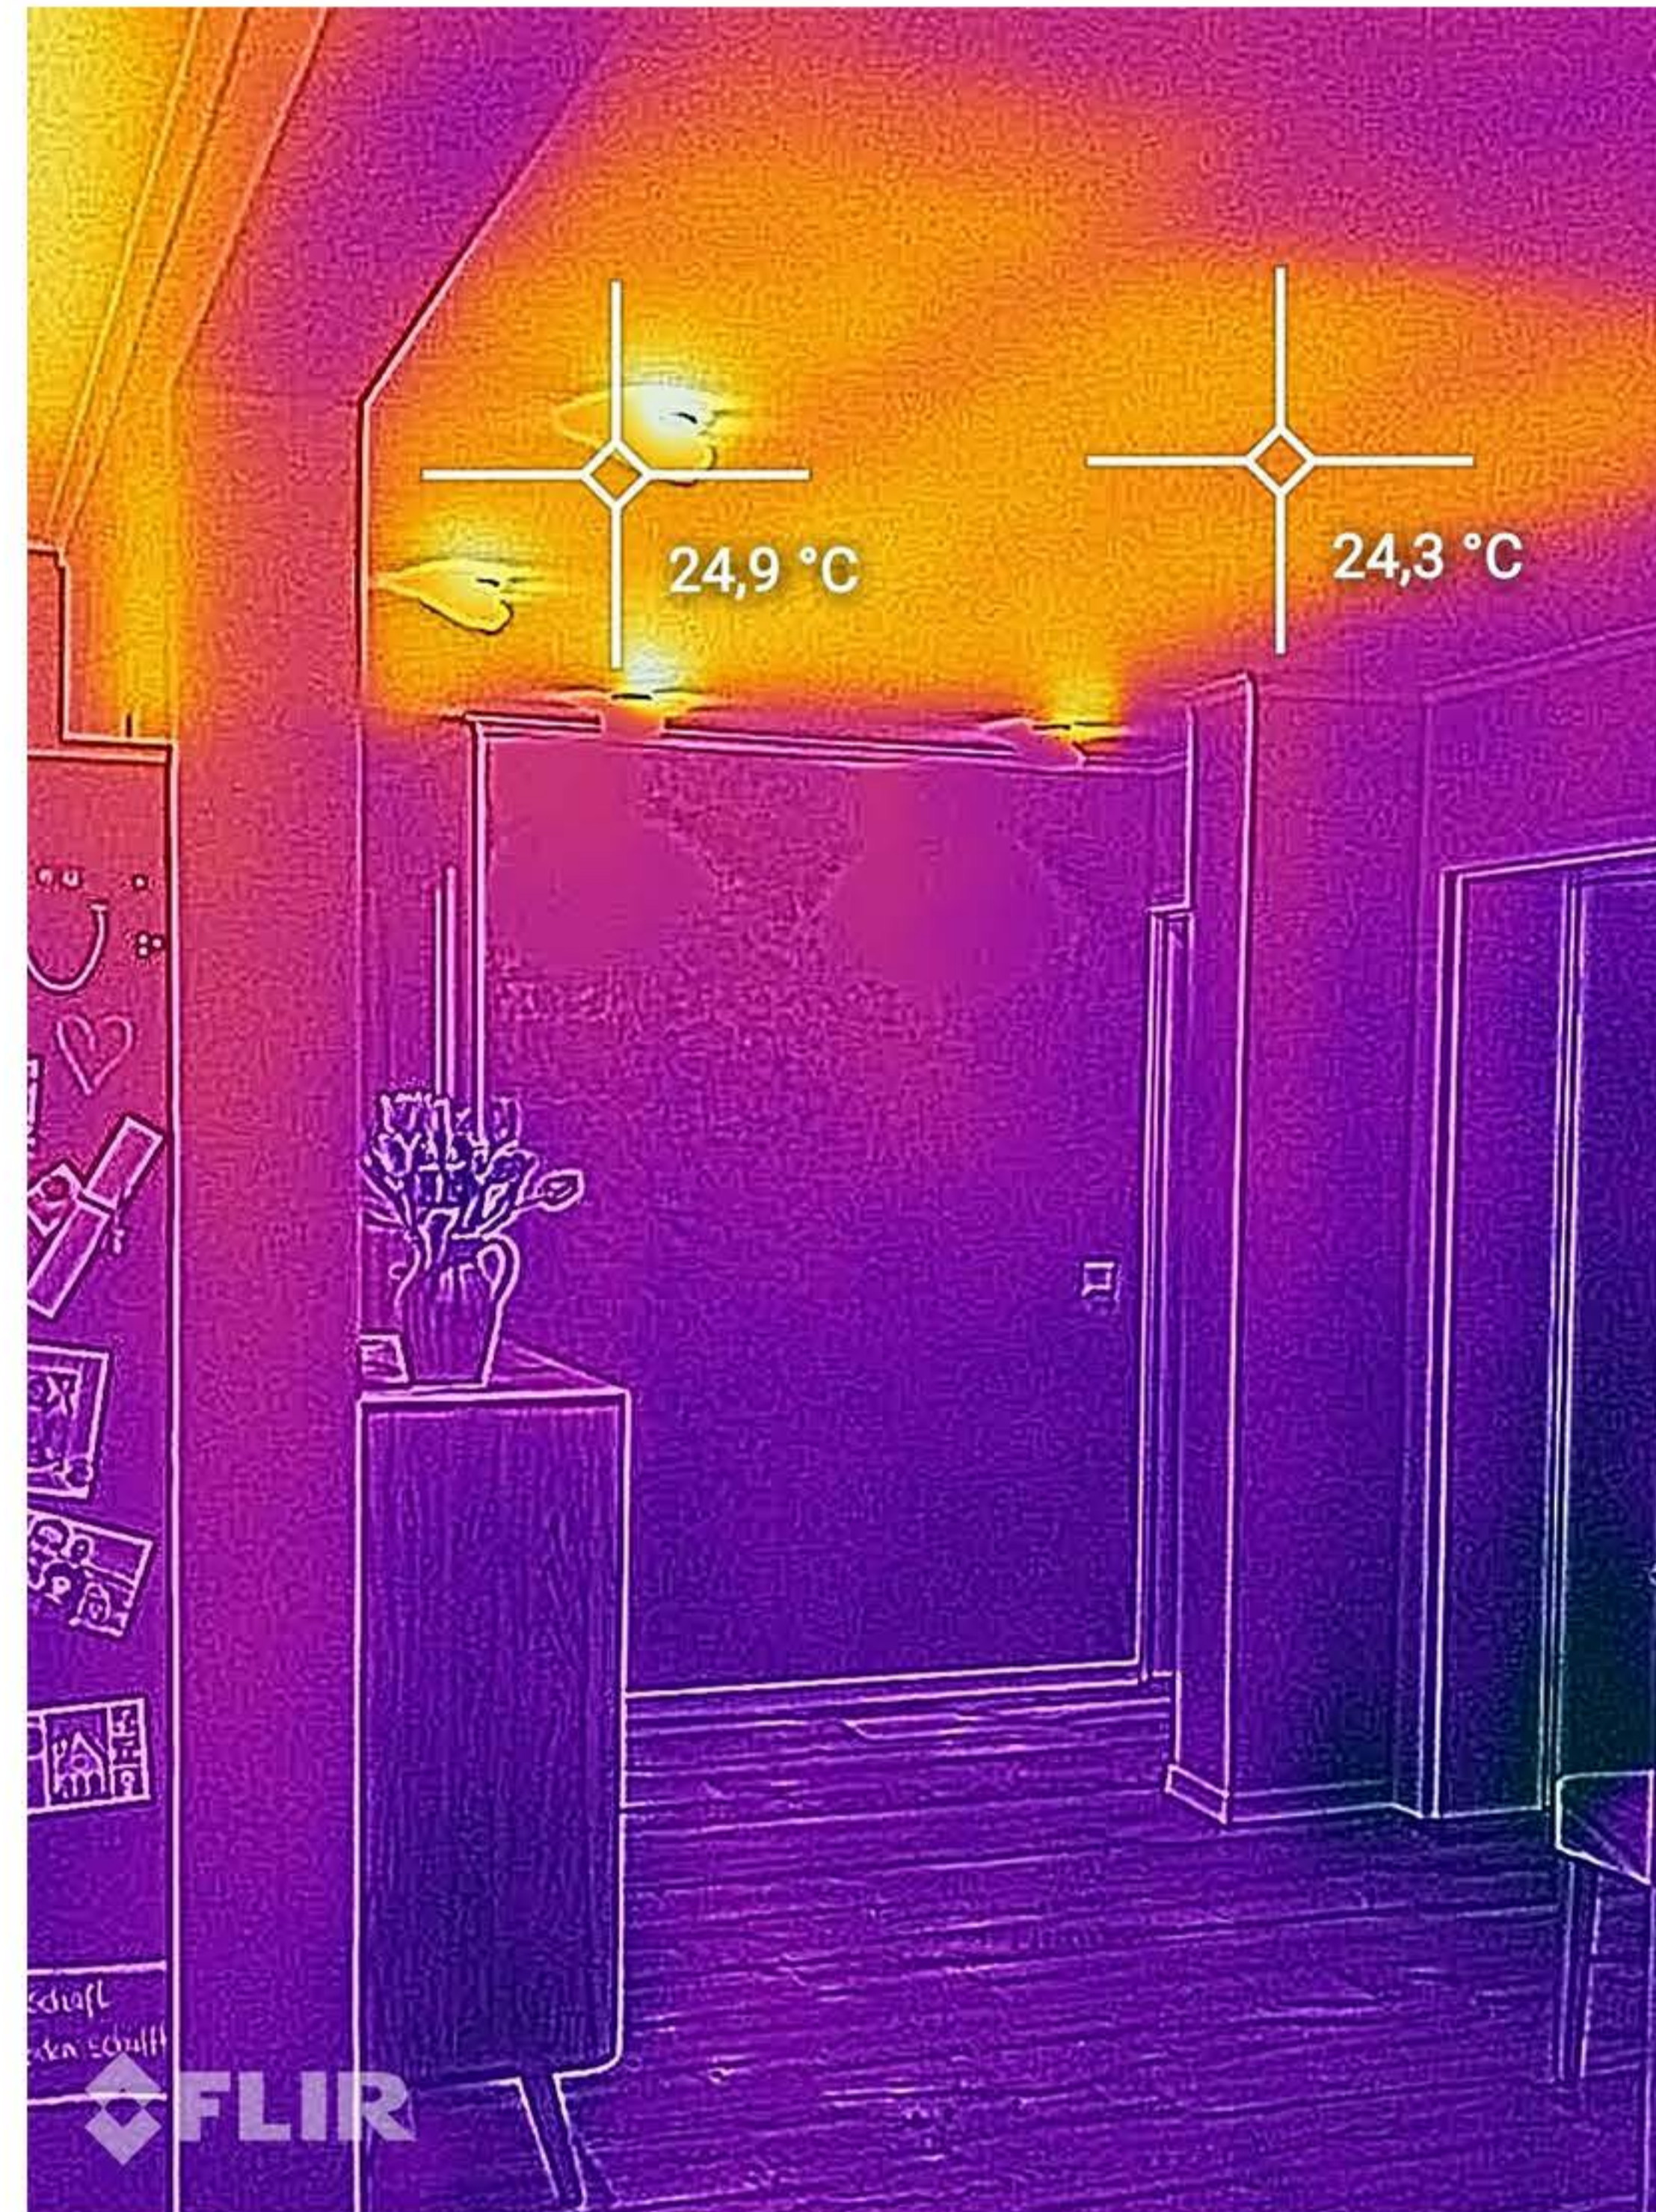

Referenzen

Alle Heizungen die sie brauchen. In Einer.

lofec
Flächenheizung

Wohnung in Oberboihingen

Malerin Monika Gehring aus Oberboihingen hat ihre eigene Wohnung saniert, und Lofec in der Decke als Vollheizung eingebaut.

Begeisterung ruft die schnelle Entfaltung der Strahlungswärme hervor!

Eingesetzt wurde die Lofec Flächenheizung G24V110 mit 110W/m² Heizleistung. Maximale Oberflächentemperaturen von ca. 30°C werden erreicht.