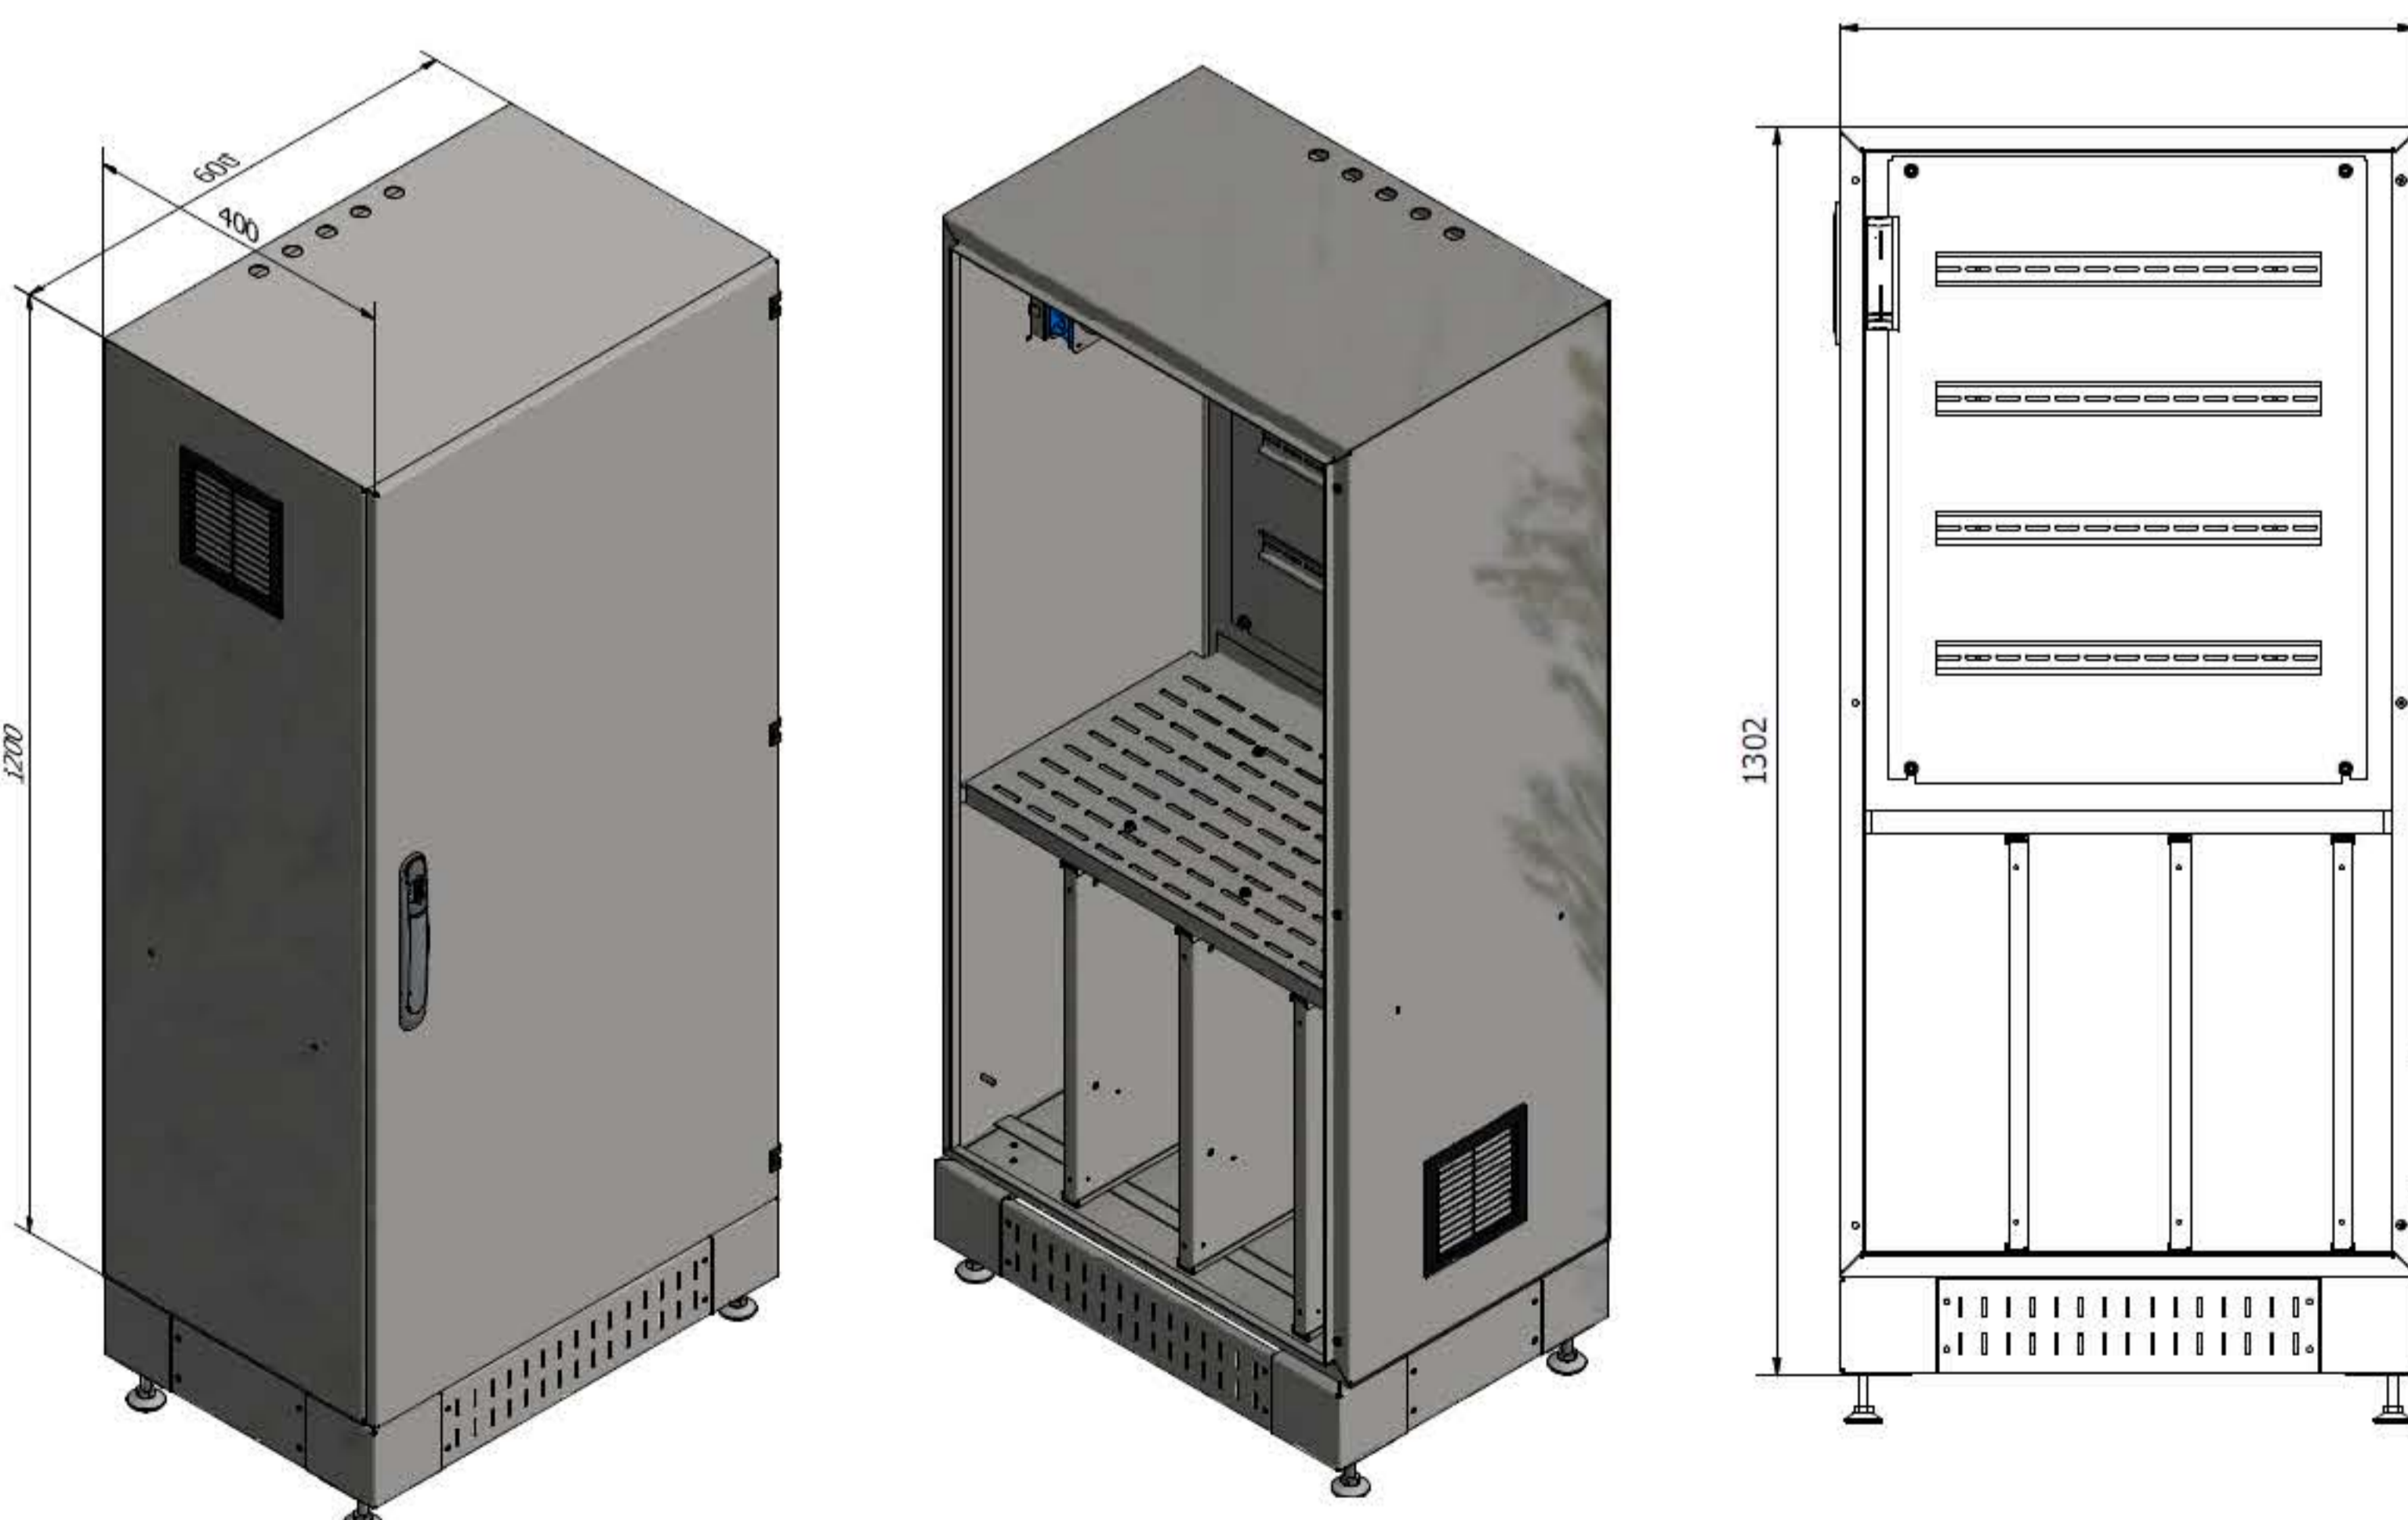

Allgemeine technische Angaben

Alle Heizungen die sie brauchen. In Einer.

lofec
Flächenheizung

Lofec Octopus 14400 VA

Zentralregelung

Gehäuse mit Sockel, Kabeleinführungen, Trafo, Lofec-Relais usw.

Artikelnummer: 2020102

Eingangsspannung	220 - 240 V AC, 50 Hz
Ausgangsleistung	14400 VA
Sicherungen	Primär 3 x 25A; Stecksicherung sekundär
Nennstrom	83,5 A
Wirkungsgrad	ca. 96 %
Schutzklasse	IP 54
Netzanschluss (3)	3 x 2,5 mm (3)
Ausgangsspannung Heizkreise	24/32/45 V AC
Anzahl der Heizkreise (300W)	max. 48
Weitere Anschlüsse:	Thermostat 230VAC oder 24VDC
Einschaltverzögerung	ca. 3 sec
Befestigung	Senkrecht stehend, Füße verstellbar
Umgebungstemperatur	+ 5°C bis + 45°C
Kontrollanzeigen	-
Abmessungen <u>HxBxT</u> (in mm)	1200 x 600 x 400
Zulassungen	CE
Gewicht	185 kg