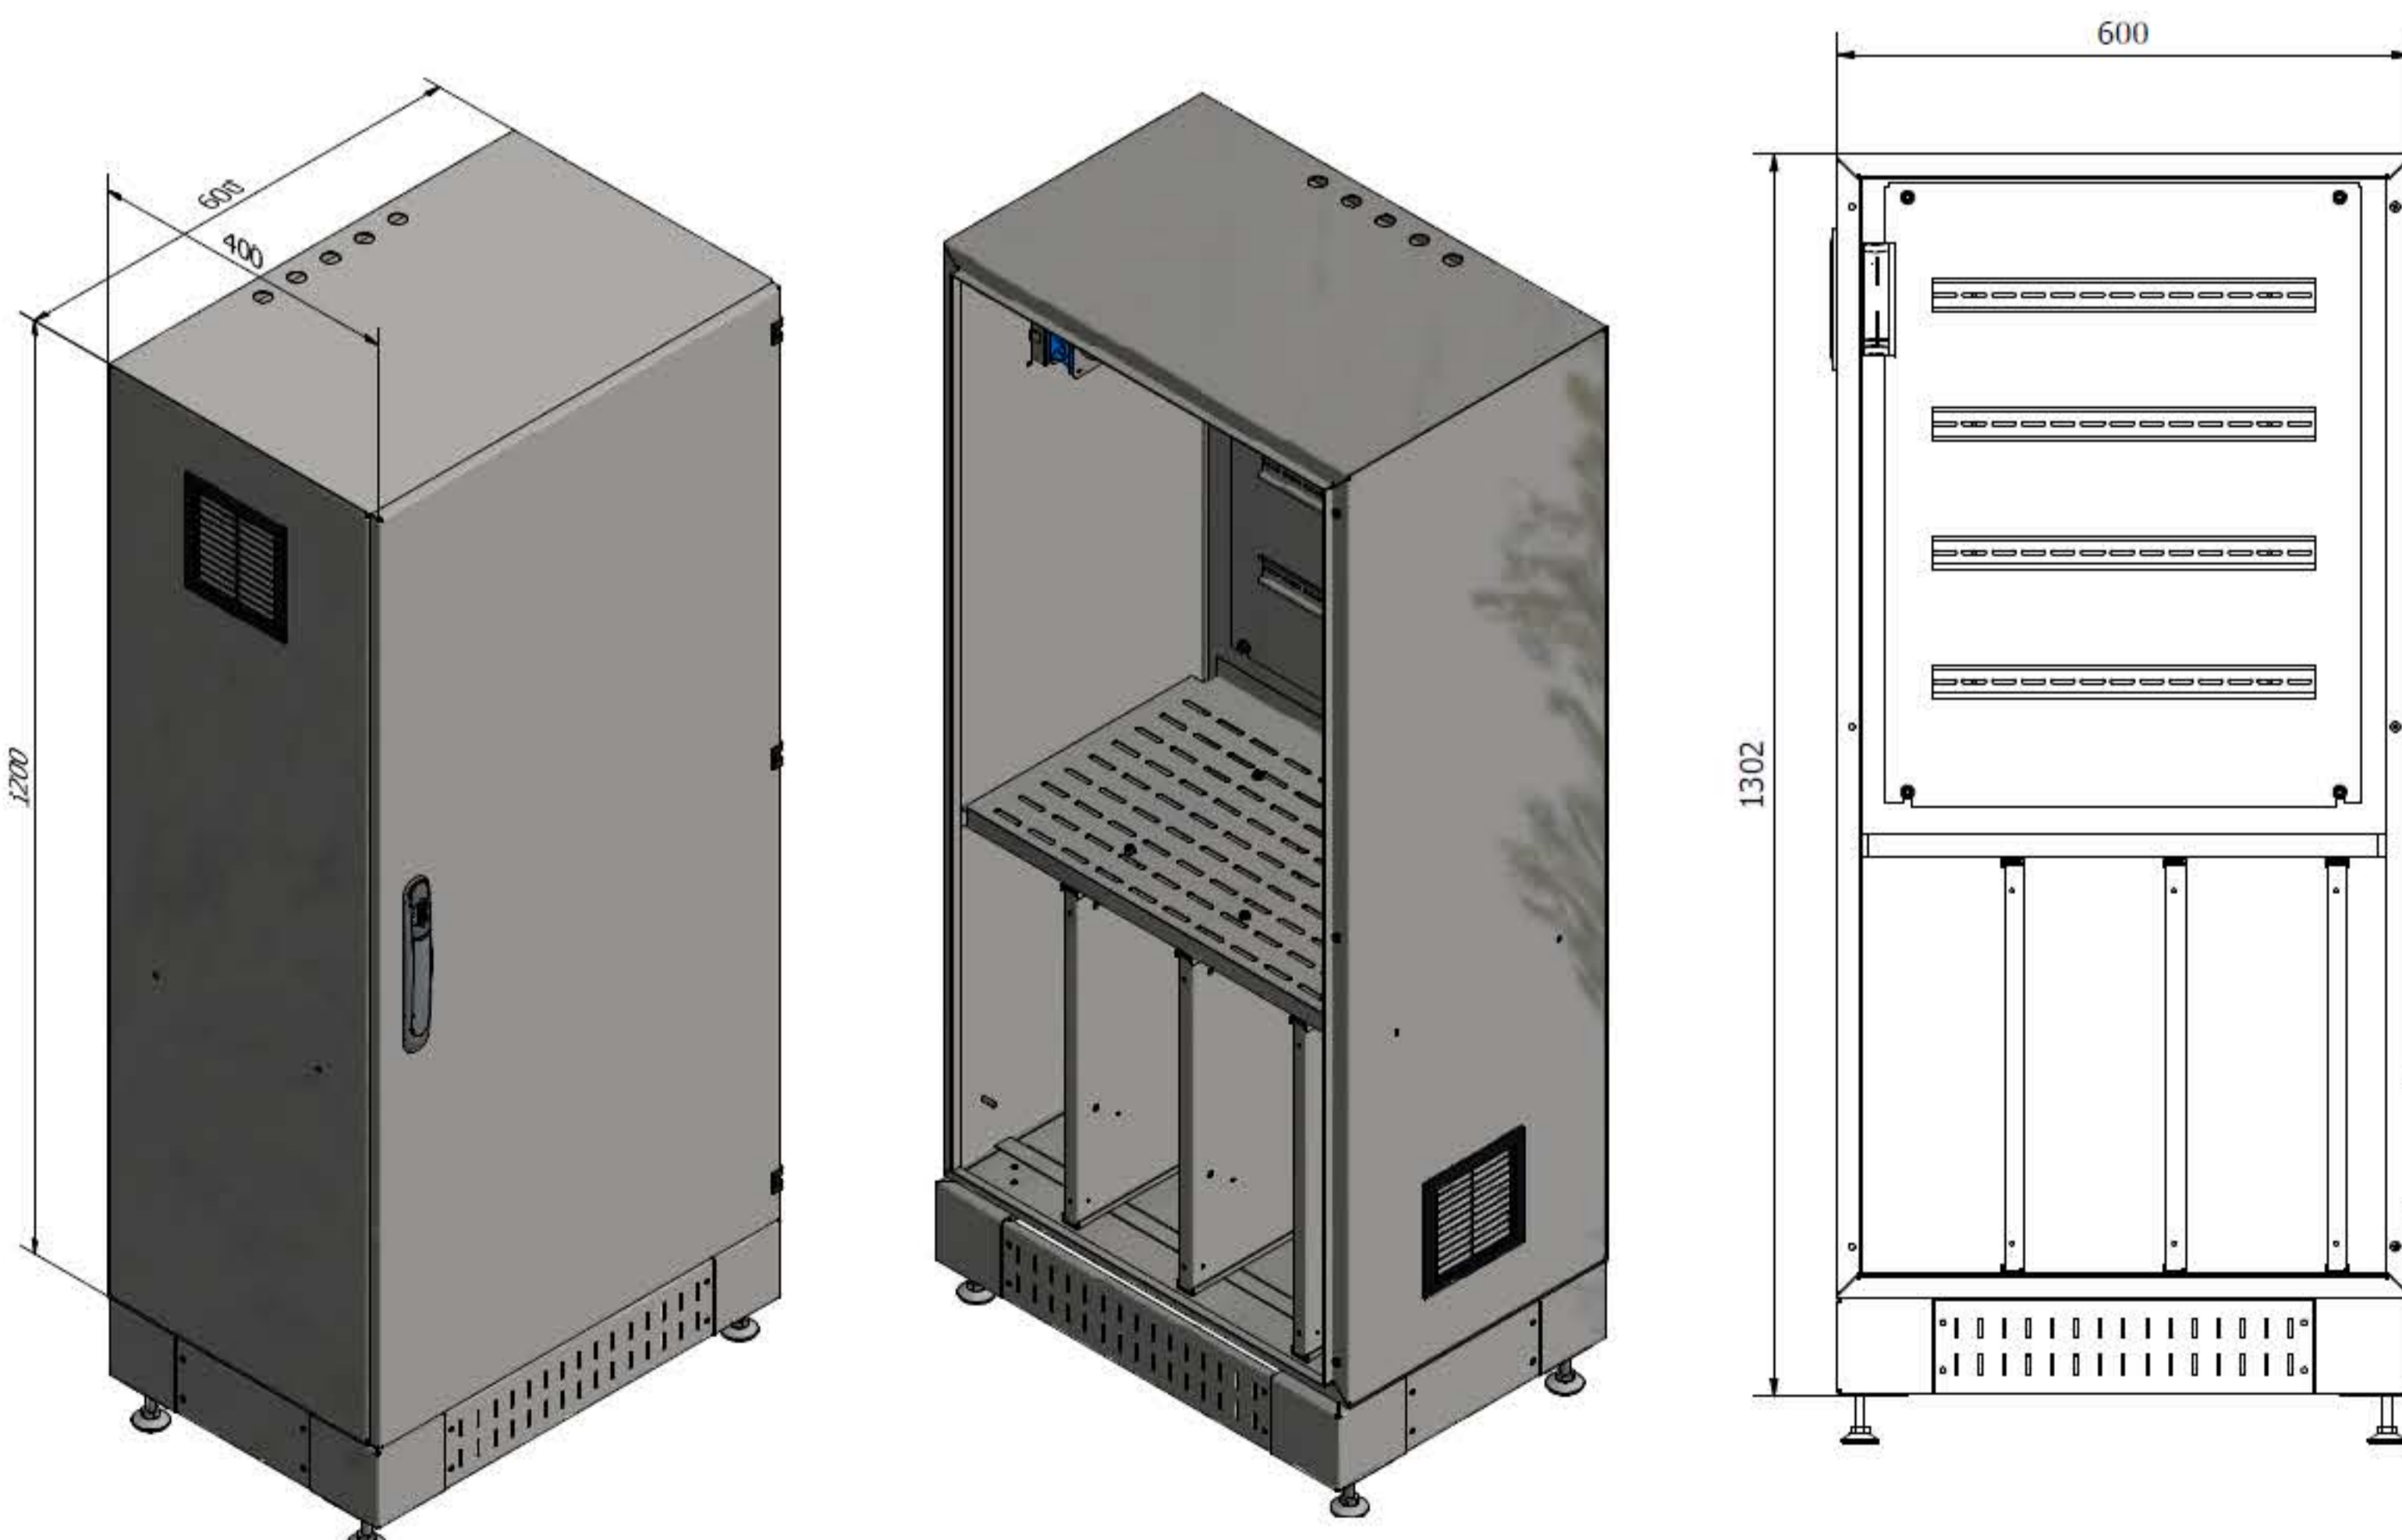

Allgemeine technische Angaben

Alle Heizungen die sie brauchen. In Einer.

lofec
Flächenheizung

Lofec Octopus 4800 VA

Zentralregelung

Gehäuse mit Sockel, Kabeleinführungen, Trafo, Lofec-Relais usw.

Artikelnummer: 2020100

Eingangsspannung	220 – 240 V AC, 50 Hz
Ausgangsleistung	4800 VA
Sicherungen	Primär 1 x 25A; Stecksicherung sekundär
Nennstrom	20,9 A
Wirkungsgrad	ca. 96 %
Schutzklasse	IP 54
Netzanschluss (1)	3 x 2,5 mm (1)
Ausgangsspannung Heizkreise	24/32/45 VAC
Anzahl der Heizkreise (300W)	max. 16
Weitere Anschlüsse:	Thermostat 230VAC oder 24VDC
Einschaltverzögerung	ca. 3 sec
Befestigung	Senkrecht stehend, Füße verstellbar
Umgebungstemperatur	+ 5° C bis + 45° C
Kontrollanzeigen	-
Abmessungen <u>HxBxT</u> (in mm)	1200 x 600 x 400
Zulassungen	CE
Gewicht	85 kg