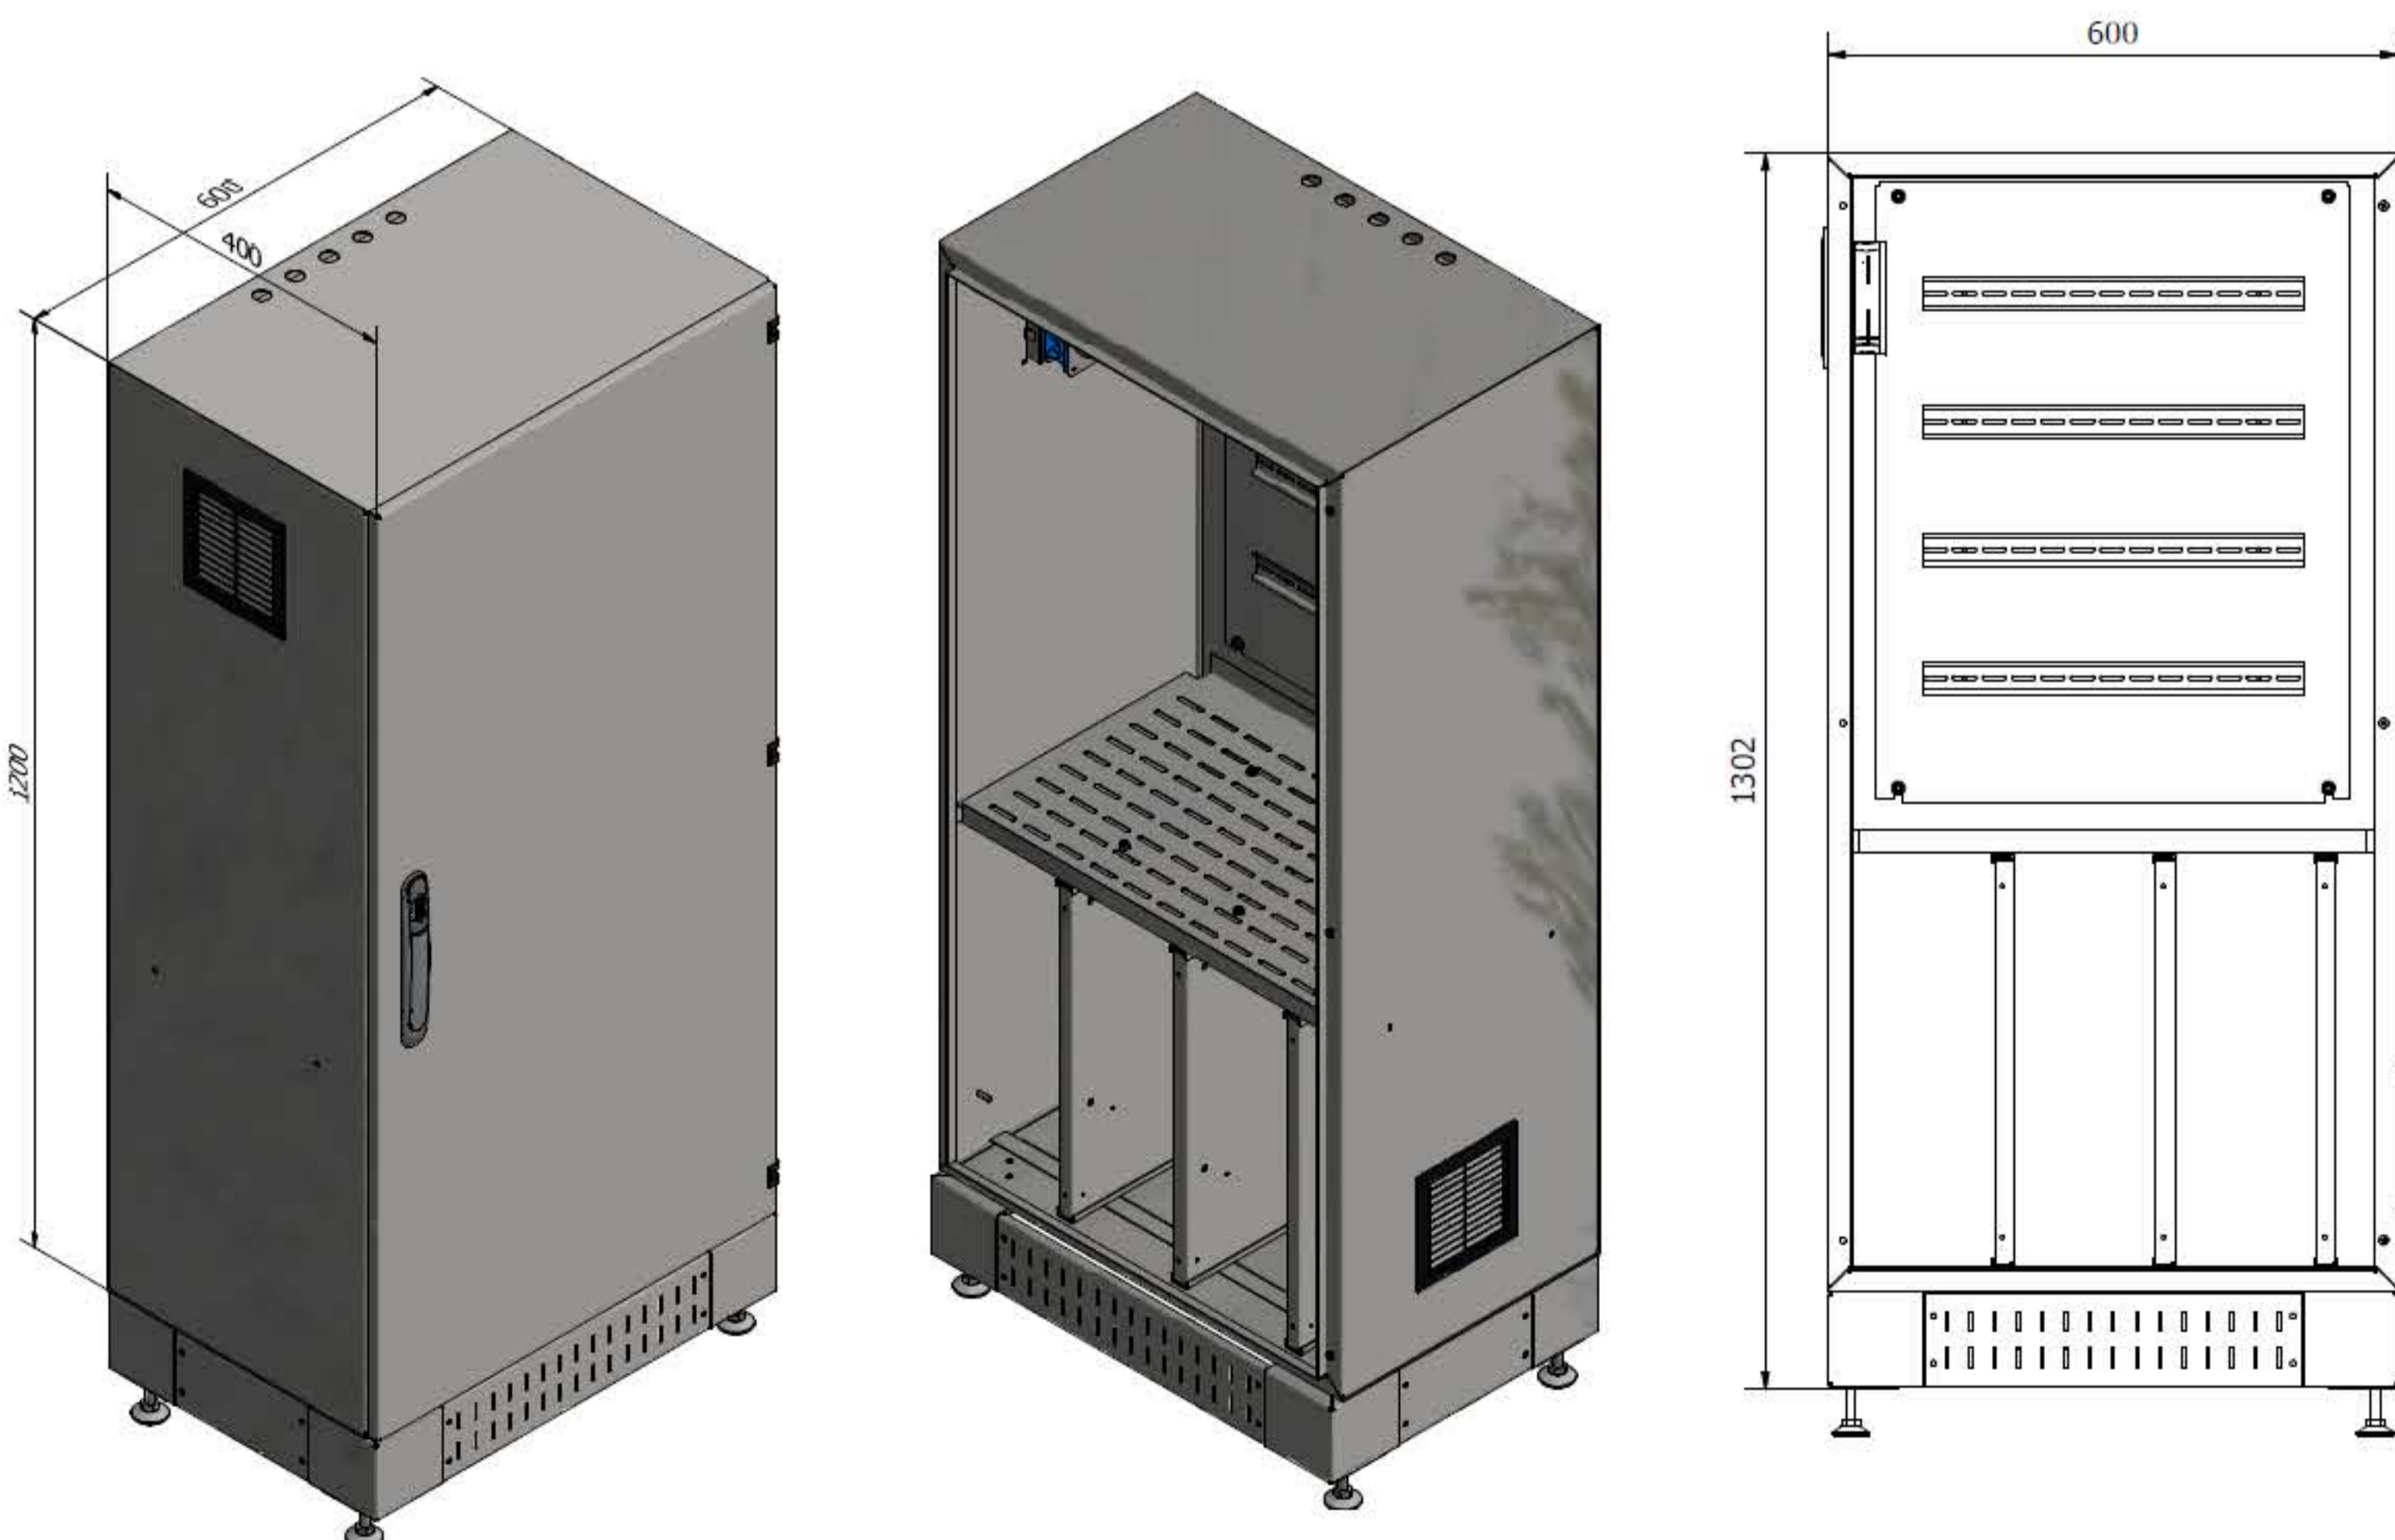

# Allgemeine technische Angaben

Alle Heizungen die sie brauchen. In Einer.

**lofec**  
Flächenheizung

## Lofec Octopus 9600 VA

Zentralregelung

Gehäuse mit Sockel, Kabeleinführungen, Trafo, Lofec-Relais usw.

Artikelnummer: 2020101

Eingangsspannung	220 - 240 V AC, 50 Hz
Ausgangsleistung	9600 VA
Sicherungen	Primär 2 x 25A; Stecksicherung sekundär
Nennstrom	41,8 A
Wirkungsgrad	ca. 96 %
Schutzklasse	IP 54
Netzanschluss (2)	3 x 2,5 mm (2)
Ausgangsspannung Heizkreise	24/32/45 V AC
Anzahl der Heizkreise	max. 32
Weitere Anschlüsse:	Thermostat 230VAC oder 24VDC
Einschaltverzögerung	ca. 3 sec
Befestigung	Senkrecht stehend, Füße verstellbar
Umgebungstemperatur	+ 5°C bis + 45°C
Kontrollanzeigen	-
Abmessungen HxBxT (in mm)	1200 x 600 x 400
Zulassungen	CE
Gewicht	130 kg